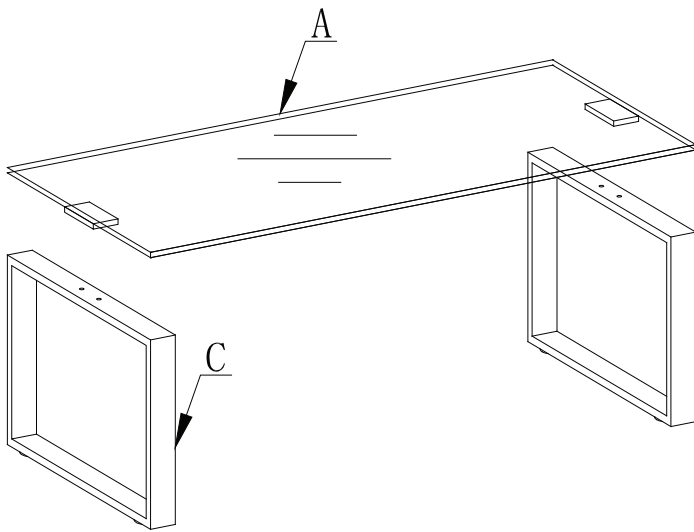

Marco salontafelset

1/4"x 25mm
E x 8

Ø16xØ6.5x2mm
F x 8

Ø11.5xØ6.5x2mm
G x 8

H x 1

1