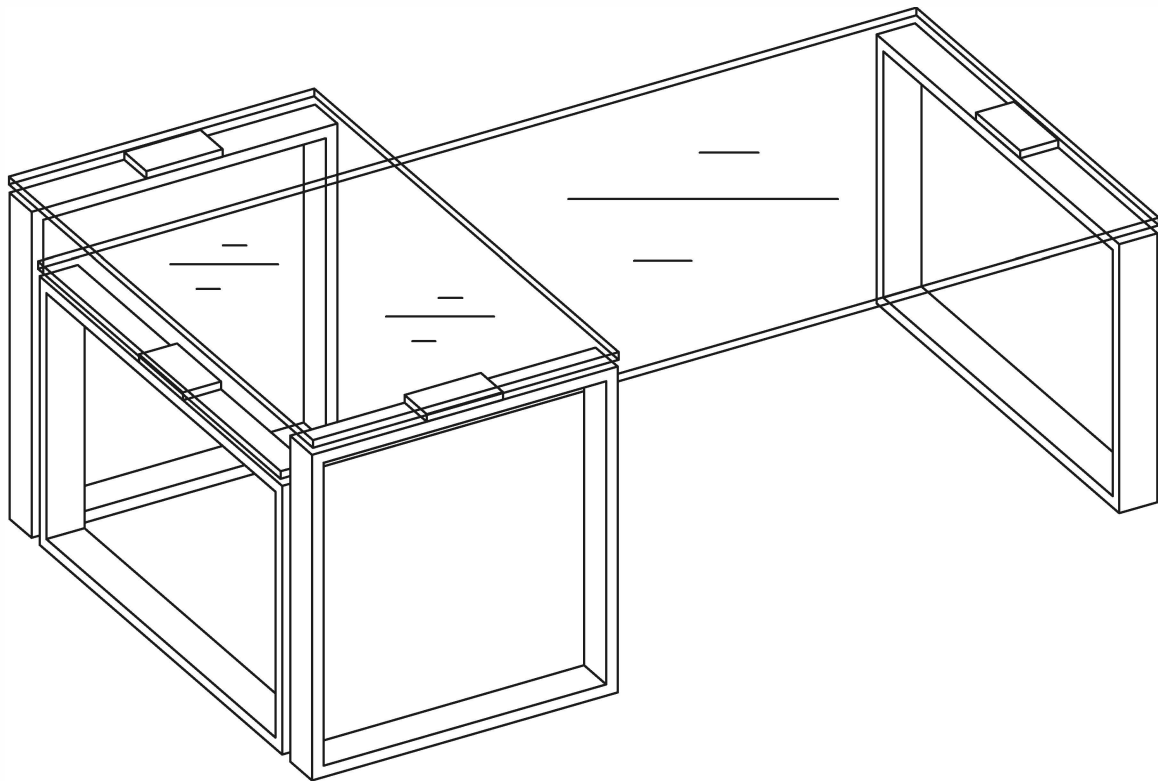

Marco salontafelset

1/4"x 25mm
E x 8

Ø16xØ6.5x2mm
F x 8

Ø11.5xØ6.5x2mm
G x 8

H x 1

1