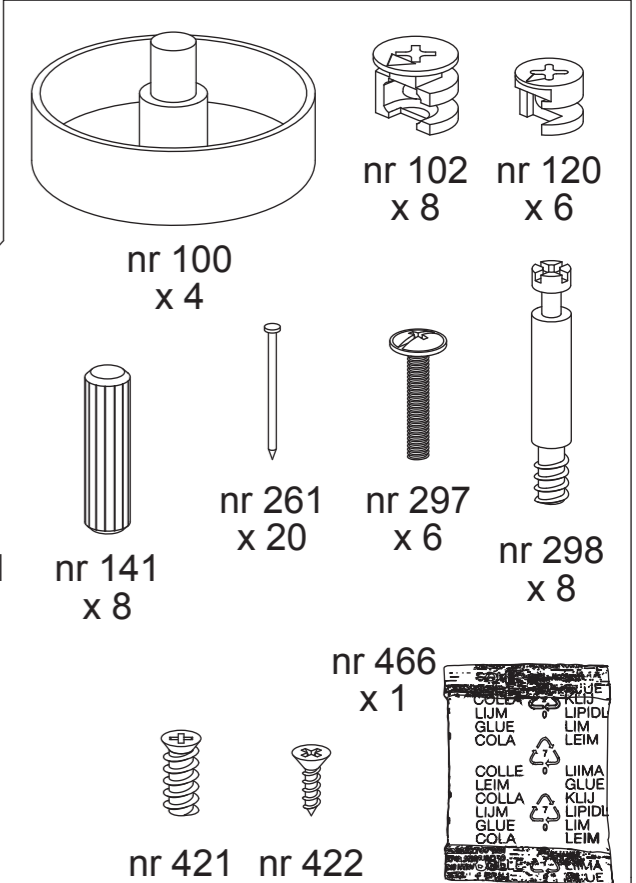

montage instructies
instructions de montage
assembly instructions
montage anleitung

HELGA NT

NT 55 x 58 x 44 cm

x 3