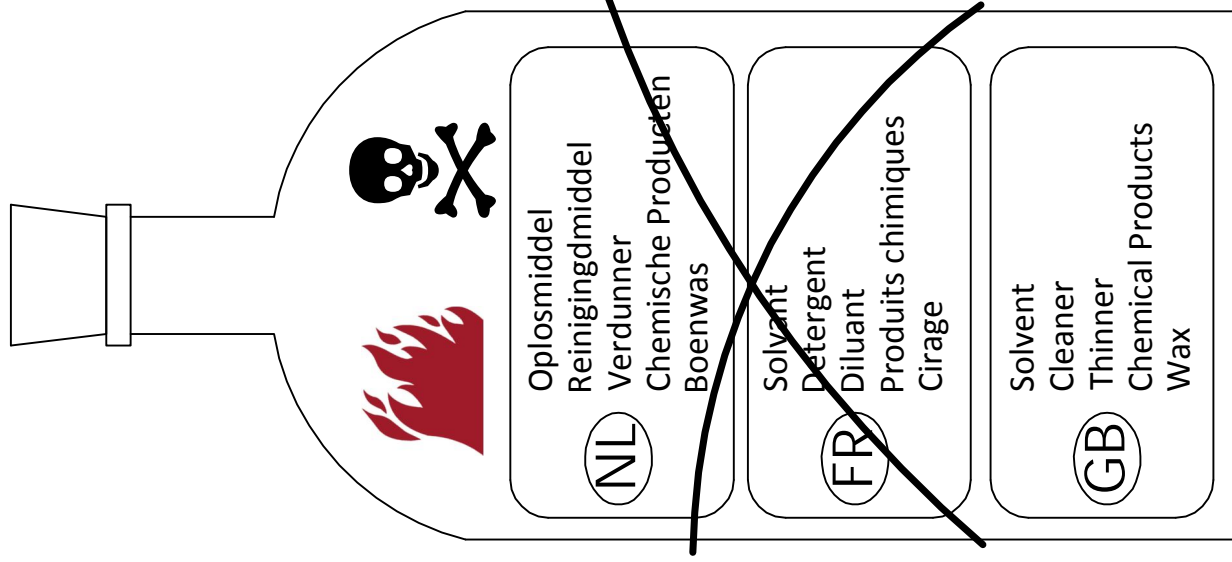

27

3 x

28

Onderhoud - Entretien - Maintenance

NL

Algemene Informatie : Voor tafels geldt geen hete pannen, theeglazen en waxinelichtjes op de ondergrond plaatsen. Gebruik hiervoor altijd een onderzetter. Het meubel leegmaken en niet verslepen op de vloer bij eventuele verplaatsing.

Onderhoud: Met licht vochtige doek reinigen hierna direct droog wrijven. Vocht op het bovenblad direct opnemen. De meubels zijn niet voor vochtige ruimten bestemd. Gebruik nooit een schuurspons, schuurmiddel, amoniak, oplosmiddel, reinigingsmiddel, verdunner, chemische producten, boenwas of producten als Pledge was of dergelijke. Montage tekening opbergen.